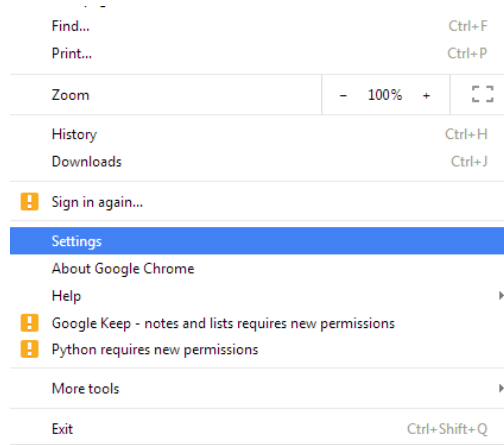

ΟΔΗΓΙΕΣ ΑΡΣΗΣ ΑΠΟΚΛΕΙΣΜΟΥ ΑΝΑΔΥΟΜΕΝΩΝ

ΠΑΡΑΘΥΡΩΝ ΣΤΟΥΣ ΦΥΛΛΟΜΕΤΡΗΤΕΣ

Η άρση αποκλεισμού αναδυόμενων παραθύρων είναι αναγκαία για την λειτουργία του λογισμικού BBB στον φυλλομετρητή σας.

Mozilla Firefox

1) Κλικ στο Open Menu, Επιλέξτε Options

2) Η επιλογή Block pop-up windows πρέπει να είναι απενεργοποιημένη ως φαίνεται:

Internet Explorer 11

1) Κλικ στο Tools -> Internet Options

2) Κλικ στο Privacy -> Η εντολή Turn on Pop-up Blocker πρέπει να είναι απενεργοποιημένη ως φαίνεται:

Οδηγίες για Google Chrome

1. Στο κουμπί επιλογών του φυλλομετρητή στην πάνω δεξιά γωνία της εφαρμογής επιλέγετε **Settings** ή **Ρυθμίσεις**

2. Επιλέγετε **Show Advanced Settings** -> **Content Settings** ή **Ρυθμίσεις Περιεχομένου** (στα ελληνικά)