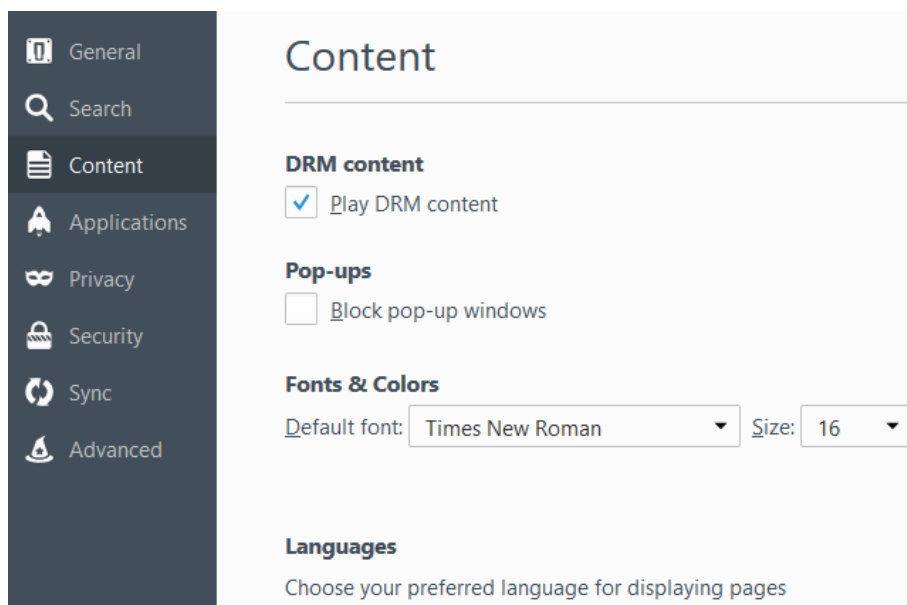

ΟΔΗΓΙΕΣ ΑΡΣΗΣ ΑΠΟΚΛΕΙΣΜΟΥ ΑΝΑΔΥΟΜΕΝΩΝ

ΠΑΡΑΘΥΡΩΝ ΣΤΟΥΣ ΦΥΛΛΟΜΕΤΡΗΤΕΣ

Η άρση αποκλεισμού αναδυόμενων παραθύρων είναι αναγκαία για την λειτουργία του λογισμικού BBB στον φυλλομετρητή σας.

Mozilla Firefox

1) Κλικ στο Open Menu, Επιλέξτε Options

2) Η επιλογή Block pop-up windows πρέπει να είναι απενεργοποιημένη ως φαίνεται:

Internet Explorer 11

1) Κλικ στο Tools -> Internet Options

2) Κλικ στο Privacy -> Η εντολή Turn on Pop-up Blocker πρέπει να είναι απενεργοποιημένη ως φαίνεται: