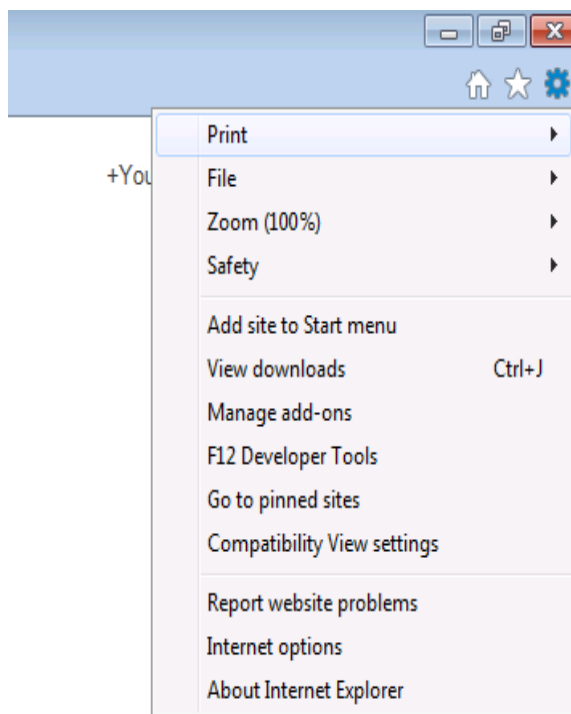

ΟΔΗΓΙΕΣ ΑΡΣΗΣ ΑΠΟΚΛΕΙΣΜΟΥ ΑΝΑΔΥΟΜΕΝΩΝ

ΠΑΡΑΘΥΡΩΝ ΣΤΟΥΣ ΦΥΛΛΟΜΕΤΡΗΤΕΣ

Η άρση αποκλεισμού αναδυόμενων παραθύρων είναι αναγκαία για την λειτουργία του λογισμικού BBB στον φυλλομετρητή σας.

Mozilla Firefox

1) Κλικ στο Open Menu, Επιλέξτε Options

2) Η επιλογή Block pop-up windows πρέπει να είναι απενεργοποιημένη ως φαίνεται:

Internet Explorer 11

1) Κλικ στο Tools -> Internet Options

2) Κλικ στο Privacy -> Η εντολή Turn on Pop-up Blocker πρέπει να είναι απενεργοποιημένη ως φαίνεται: