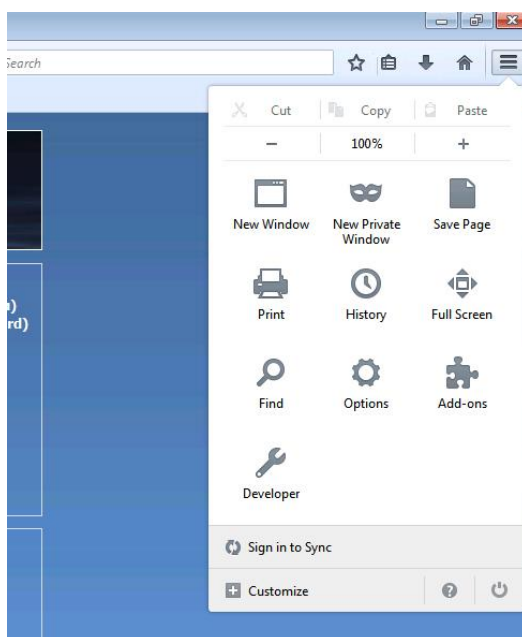

ΟΔΗΓΙΕΣ ΑΡΣΗΣ ΑΠΟΚΛΕΙΣΜΟΥ ΑΝΑΔΥΟΜΕΝΩΝ

ΠΑΡΑΘΥΡΩΝ ΣΤΟΥΣ ΦΥΛΛΟΜΕΤΡΗΤΕΣ

Η άρση αποκλεισμού αναδυόμενων παραθύρων είναι αναγκαία για την λειτουργία του λογισμικού BBB στον φυλλομετρητή σας.

Mozilla Firefox

1) Κλικ στο Open Menu, Επιλέξτε Options