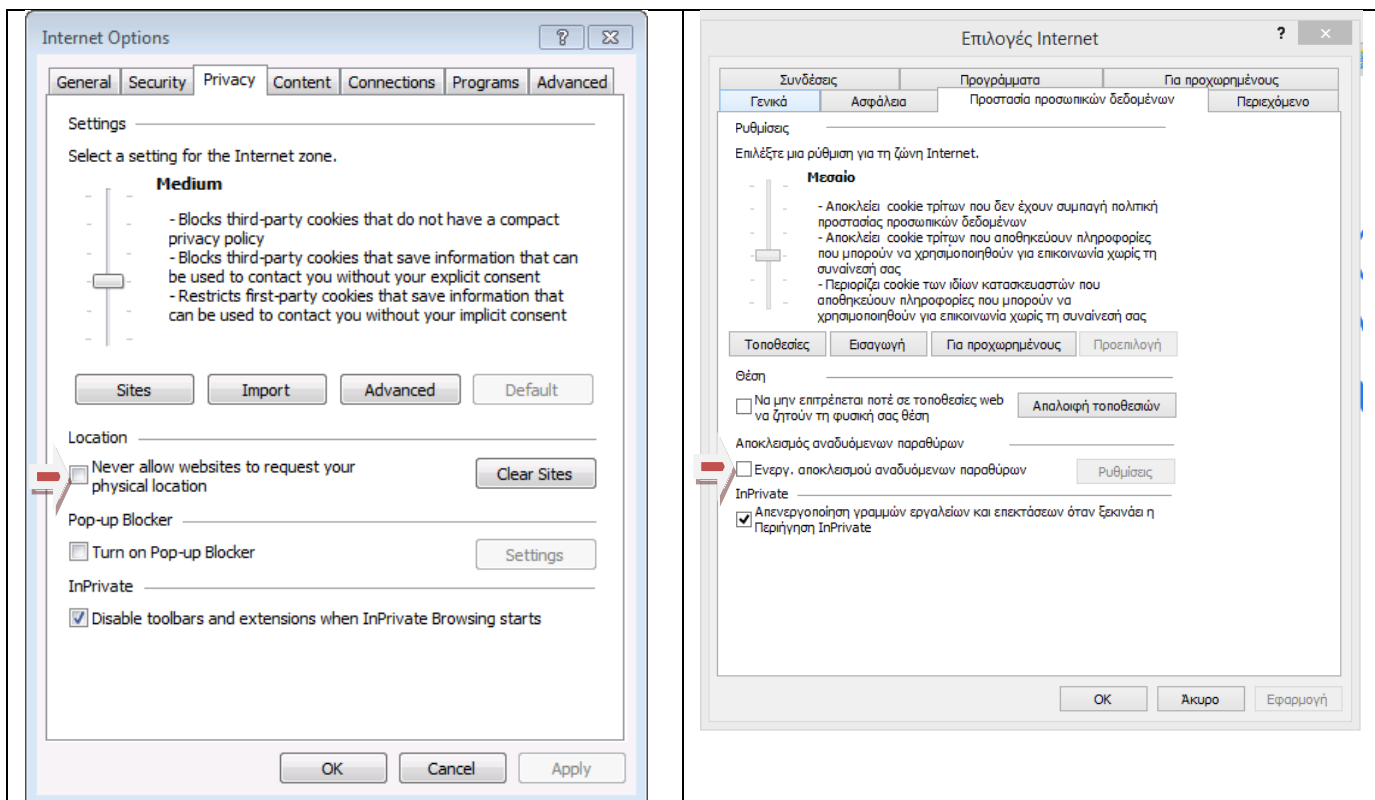

ΟΔΗΓΙΕΣ ΑΡΣΗΣ ΑΠΟΚΛΕΙΣΜΟΥ ΑΝΑΔΥΟΜΕΝΩΝ

ΠΑΡΑΘΥΡΩΝ ΣΤΟΥΣ ΦΥΛΛΟΜΕΤΡΗΤΕΣ

Η άρση αποκλεισμού αναδυόμενων παραθύρων είναι αναγκαία για την λειτουργία του λογισμικού BBB στον φυλλομετρητή σας.

Mozilla Firefox

1) Κλικ στο Open Menu, Επιλέξτε Options

2) Η επιλογή Block pop-up windows πρέπει να είναι απενεργοποιημένη ως φαίνεται:

Internet Explorer 11

1) Κλικ στο Tools -> Internet Options

2) Κλικ στο Privacy -> Η εντολή Turn on Pop-up Blocker πρέπει να είναι απενεργοποιημένη ως φαίνεται:

Οδηγίες για Google Chrome

1. Στο κουμπί επιλογών του φυλλομετρητή στην πάνω δεξιά γωνία της εφαρμογής επιλέγετε **Settings** ή **Ρυθμίσεις**

2. Επιλέγετε **Show Advanced Settings** -> **Content Settings** ή **Ρυθμίσεις Περιεχομένου** (στα ελληνικά)